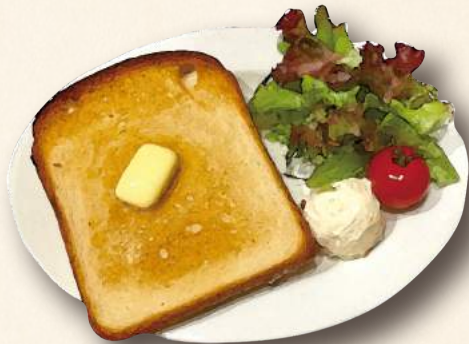

MORNING TIME RELAX MORNING COFFEE TOAST COFFEE

TAMEALS
CAFÉ & BAR

MORNING SET

MORNING TIME

7:00 AM ~ 11:00 AM

TOAST SET

TOAST & SALAD + DRINK

トーストセット

(トースト・サラダ・ドリンク)

¥550

(トーストのみ ¥300)
*全て税抜

PIZZA TOAST SET

PIZZA TOAST & SALAD + DRINK

ピザトーストセット

(ピザトースト・サラダ・ドリンク)

¥580